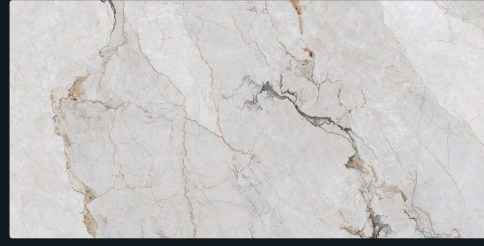

Regalis

Regalis Beyaz/White

① 60x120 EF353 GI61RG0011 FULL LAPPATO 7.5mm