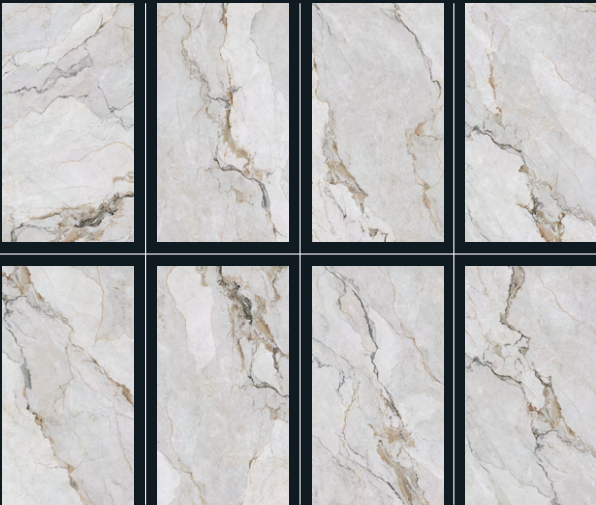

Regalis

Regalis Beyaz/White

① 60x120 EF353 GI61RG0011 FULL LAPPATO 7.5mm