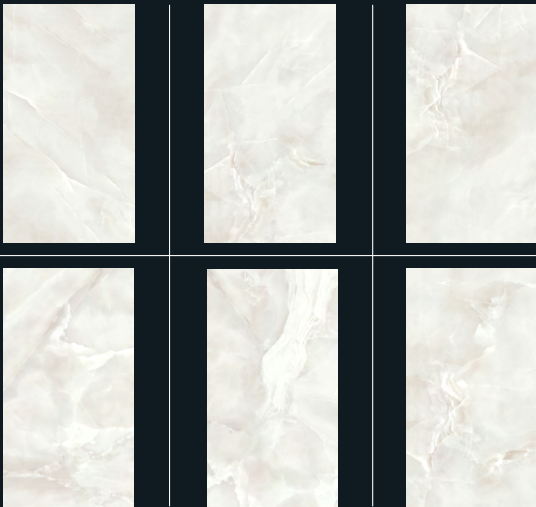

# Mirage

Mirage Pembe/Pink

⑥ 60x120 EF353 GI61MR0031 FULL LAPPATO 7.5mm →||←

Mirage Krem/Cream

⑥ 60x120 EF353 GI61MR0011 FULL LAPPATO 7.5mm →||←

Mirage Beyaz/White

⑥ 60x120 EF353 GI61MR0021 FULL LAPPATO 7.5mm →||←